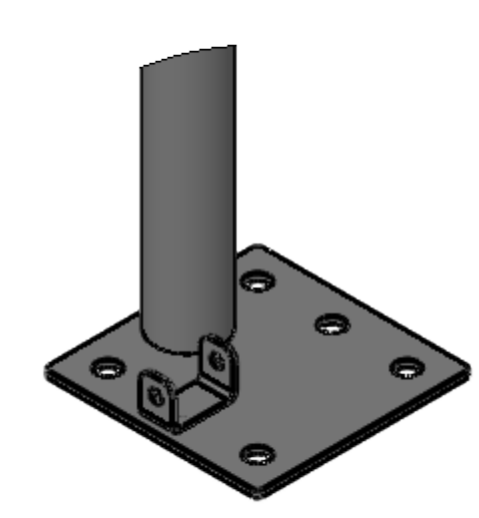

DETAIL A
MĚŘITKO 1 : 5

DETAIL B
MĚŘITKO 1 : 5

DETAIL C
MĚŘITKO 1 : 5

DETAIL E
MĚŘITKO 1 : 5

DETAIL D
MĚŘITKO 1 : 5

DETAIL F
MĚŘITKO 1 : 5

Uchycení zavětrovací tyče k čelnímu oblouku pomocí objímky

Č. DÍLU / SESTAVY	CÍSLO_VYKRESU	Množství
Oblouk - čelní	R25-16-SES-01-00	2
Oblouk - středový	R25-16-SES-02-00	4
Zavětrovací tyč	R25-16-DIL-09	4
Paždík	R25-16-DIL-10	25