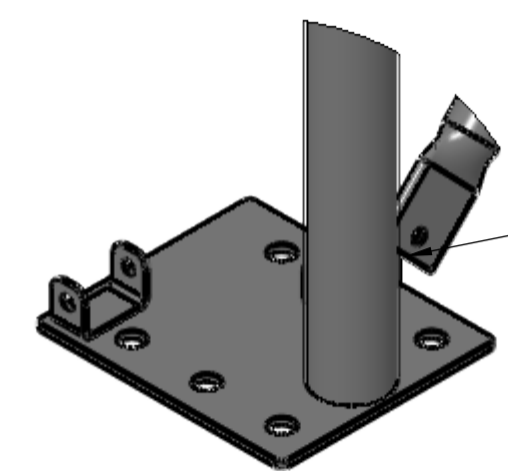

DETAIL A
MĚŘITKO 1 : 5

DETAIL B
MĚŘITKO 1 : 5

DETAIL C
MĚŘITKO 1 : 5

DETAIL E
MĚŘITKO 1 : 5

DETAIL D
MĚŘITKO 1 : 5

DETAIL F
MĚŘITKO 1 : 5

Uchycení zavětrovací tyče k čelnímu oblouku pomocí objímky

Č. DÍLU / SESTAVY	CÍSLO_VYKRESU	Množství
Oblouk - čelní	R25-16-SES-01-00	2
Oblouk - středový	R25-16-SES-02-00	4
Zavětrovací tyč	R25-16-DIL-09	4
Paždík	R25-16-DIL-10	25