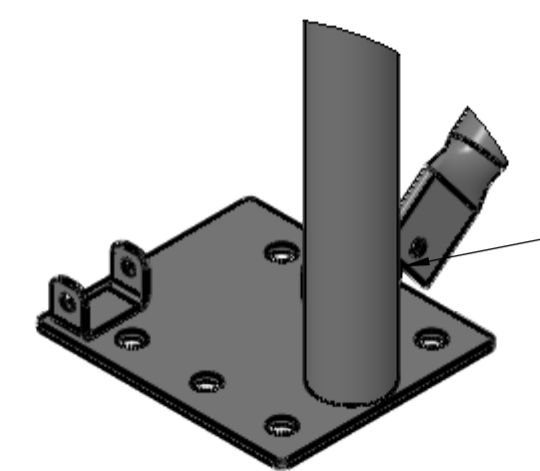

DETAIL C
MĚŘITKO 1 : 5

DETAIL F
MĚŘITKO 1 : 5