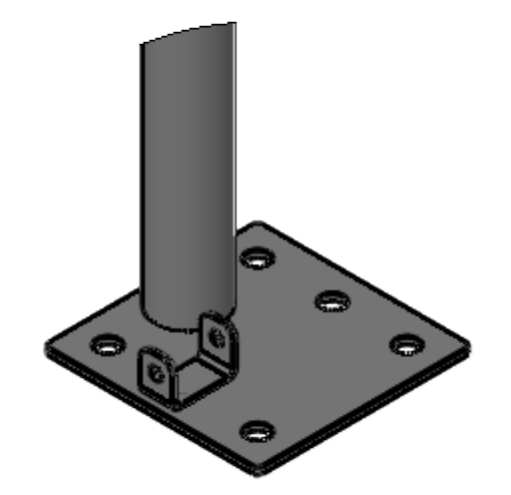

Č. DÍLU / SESTAVY	CÍSLO_VYKRESU	Množství
Oblouk - čelní	R25-14-SES-01-00	2
Oblouk - středový	R25-14-SES-02-00	4
Zavětrovací tyč	R25-14-DIL-09	4
Paždík	R25-14-DIL-10	25

DETAIL A
MĚŘITKO 1 : 5

DETAIL B
MĚŘITKO 1 : 5