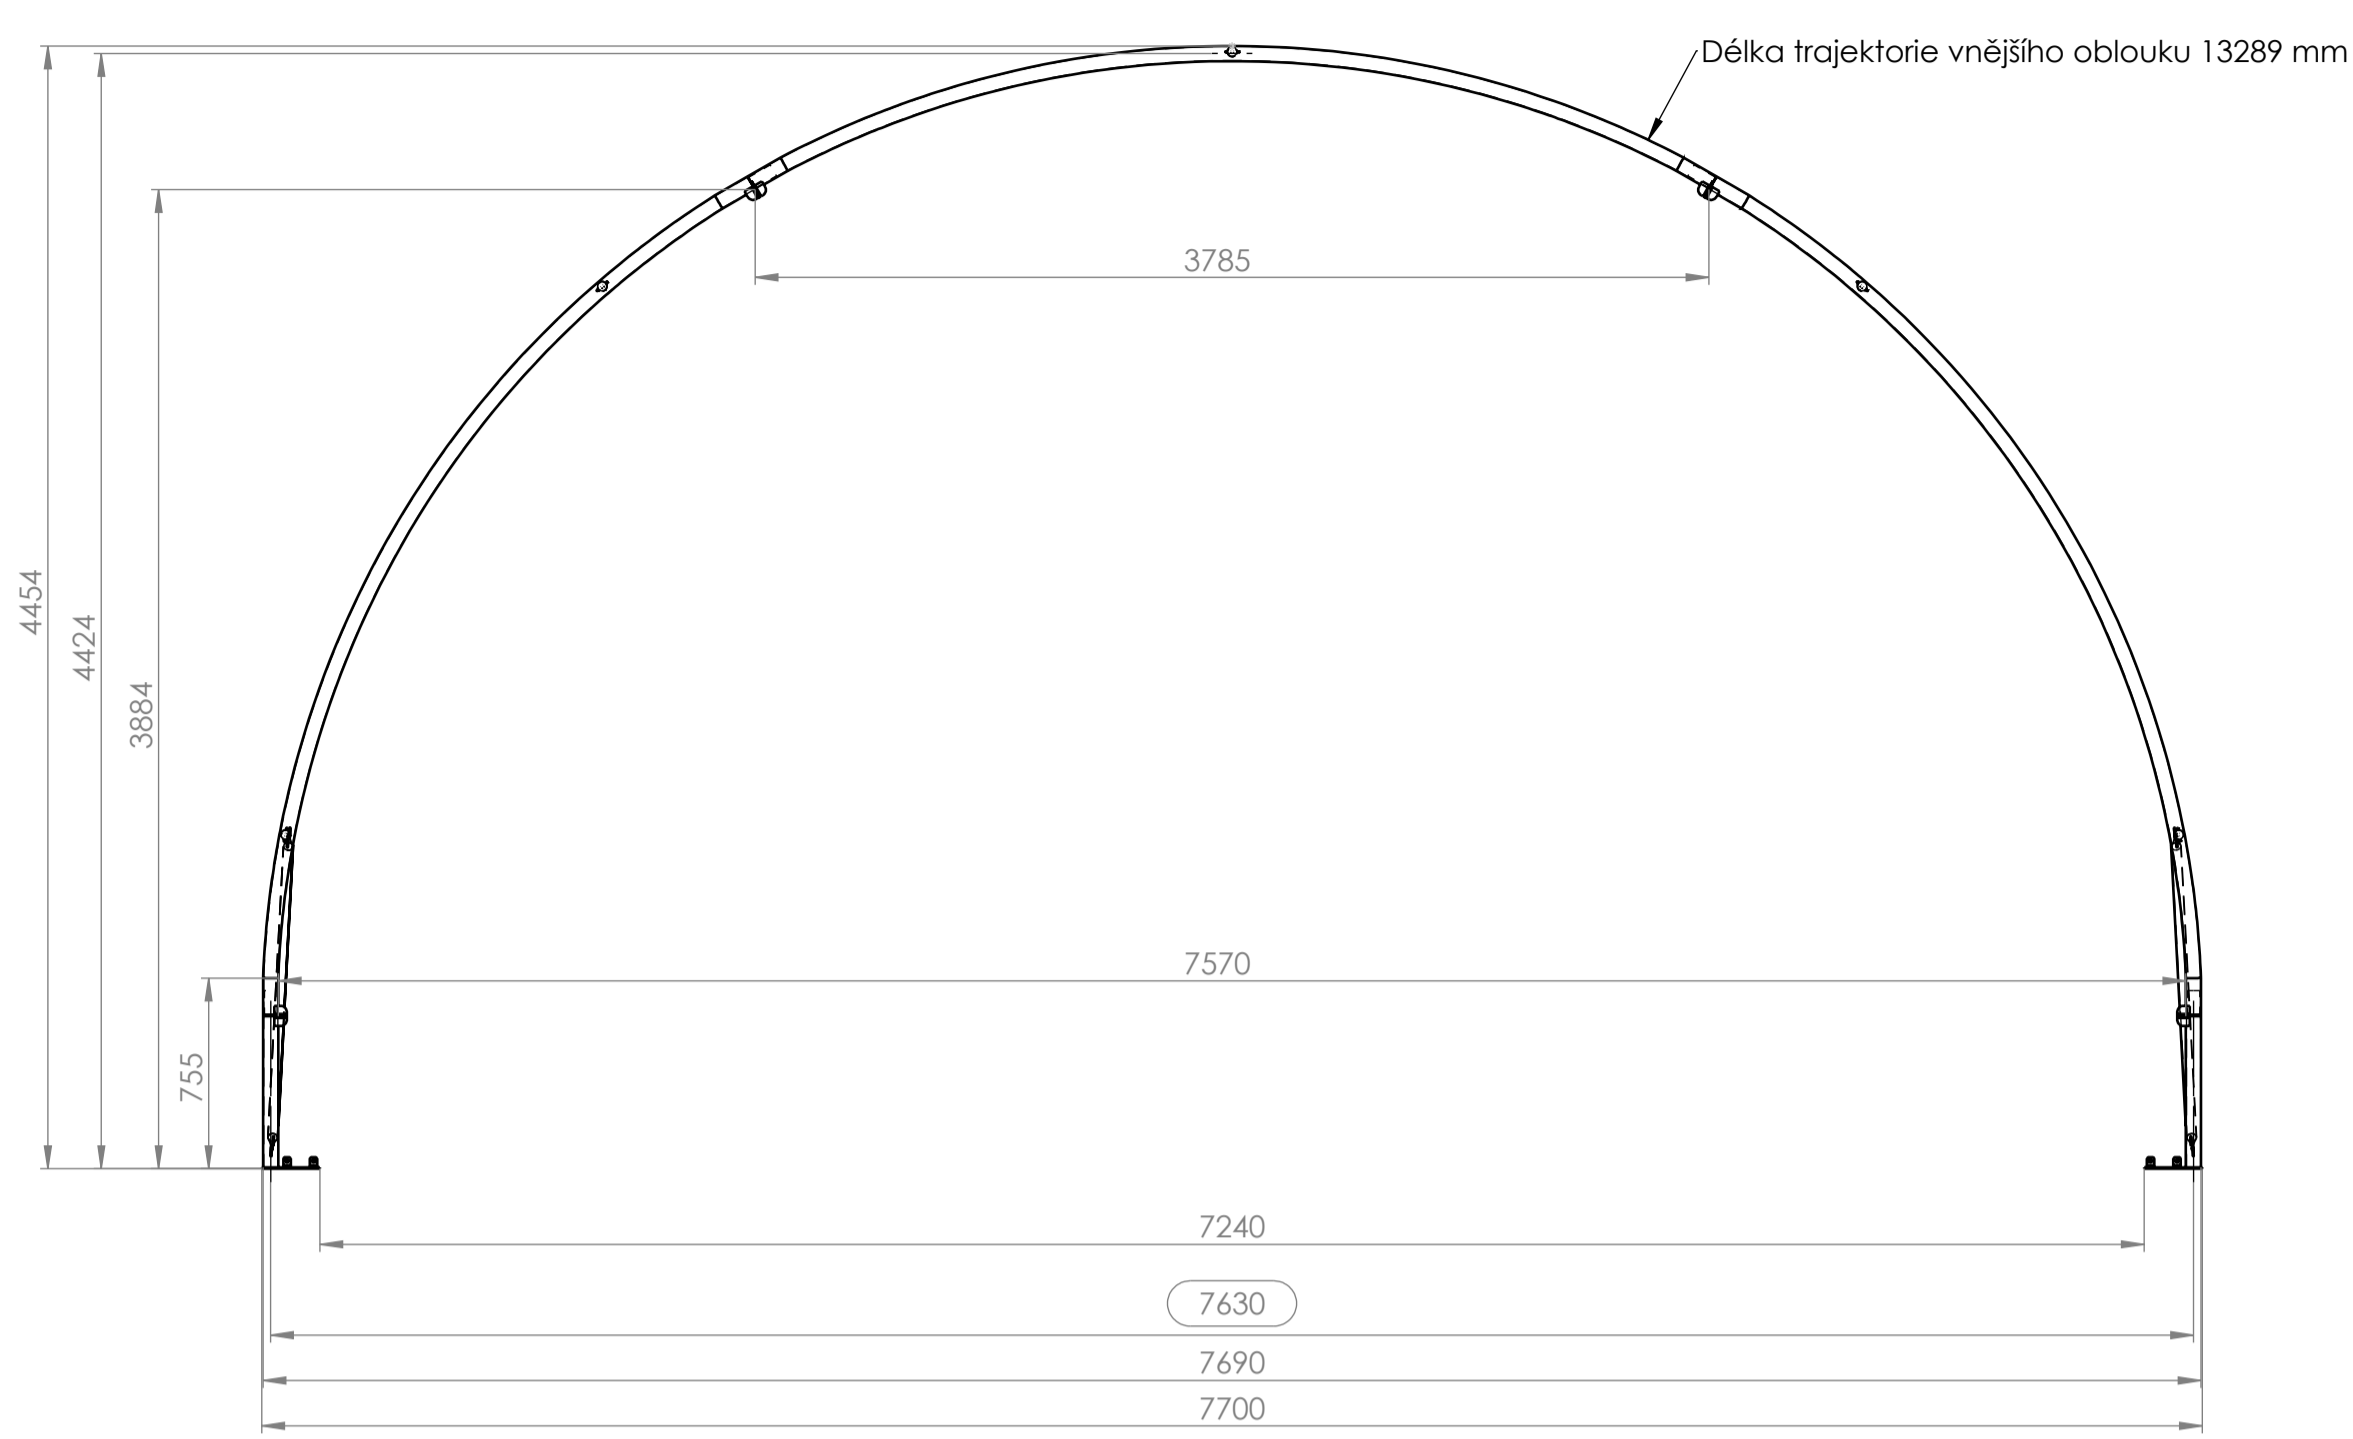

Č. DÍLU / SESTAVY	CÍSLO_VYKRESU	Množství
Oblouk - čelní	R25-14-SES-01-00	2
Oblouk - středový	R25-14-SES-02-00	4
Zavětrovací tyč	R25-14-DIL-09	4
Paždík	R25-14-DIL-10	25

DETAIL A
MĚŘITKO 1 : 5

DETAIL B
MĚŘITKO 1 : 5

DETAIL C
MĚŘITKO 1 : 5

DETAIL E
MĚŘITKO 1 : 5

DETAIL D
MĚŘITKO 1 : 5

DETAIL F
MĚŘITKO 1 : 5