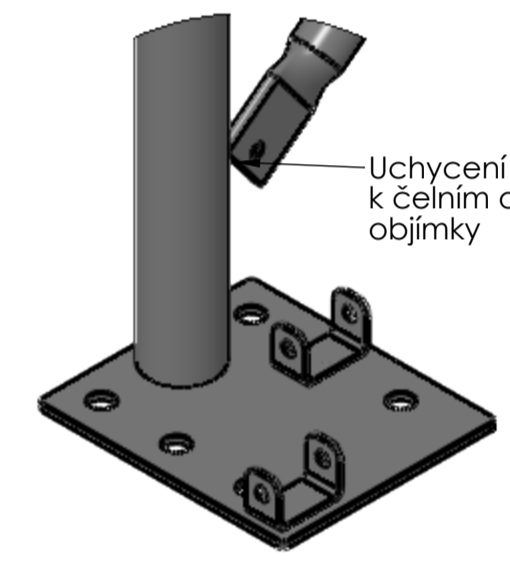

Č. DÍLU / SESTAVY	CISLO_VYKRESU	Množství
Oblouk - čelní	R13-13-SES-01-00	2
Oblouk - středový	R13-13-SES-02-00	4
Zavětrovací tyč	R13-13-DIL-09	4
Paždík	R13-13-DIL-10	25

DETAIL A
MĚRITKO 1 : 5

DETAIL B
MĚRITKO 1 : 5

DETAIL C
MĚRITKO 1 : 5

DETAIL D
MĚRITKO 1 : 5

DETAIL E
MĚRITKO 1 : 5

- Oblouk - čelní 2X
- Zavětrovací tyč 4X
- Oblouk - středový 4X
- Paždík 25X