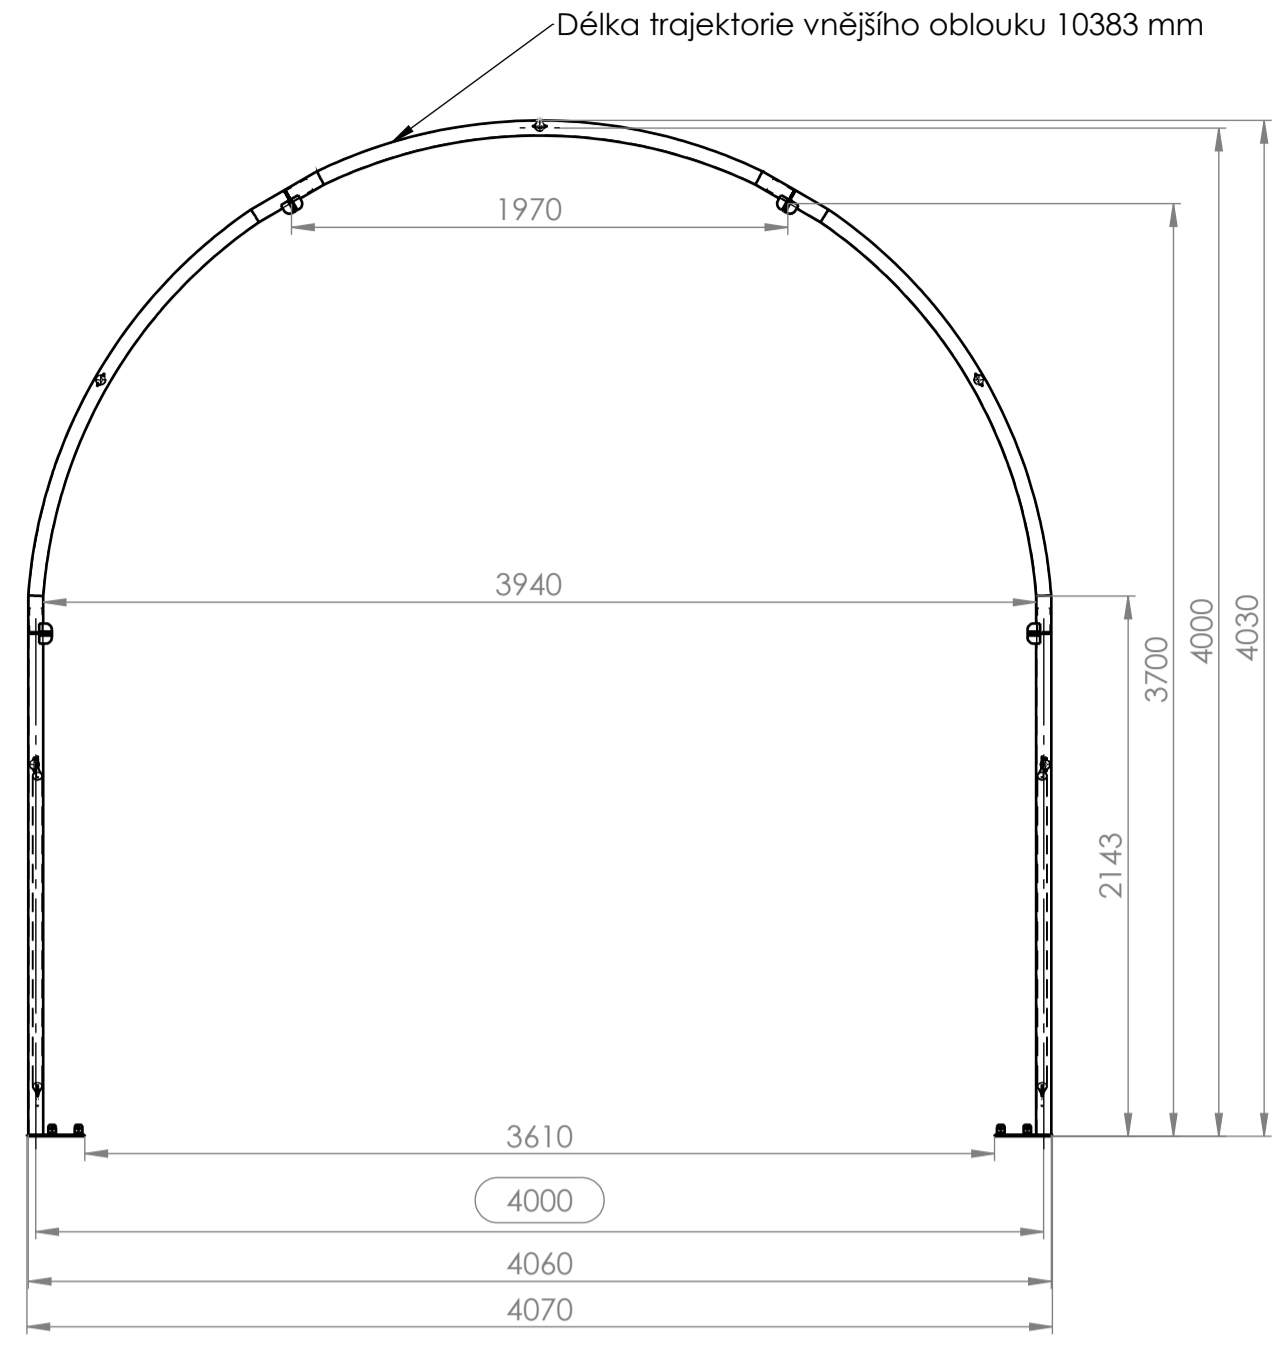

Č. DÍLU / SESTAVY	CISLO_VYKRESU	Množství
Oblouk - čelní	R13-13-SES-01-00	2
Oblouk - středový	R13-13-SES-02-00	4
Zavětrovací tyč	R13-13-DIL-09	4
Paždík	R13-13-DIL-10	25

DETAIL A
MĚRITKO 1 : 5

DETAIL B
MĚRITKO 1 : 5

DETAIL C
MĚRITKO 1 : 5

DETAIL D
MĚRITKO 1 : 5

DETAIL E
MĚRITKO 1 : 5

- Oblouk - čelní 2X
- Zavětrovací tyč 4X
- Oblouk - středový 4X
- Paždík 25X