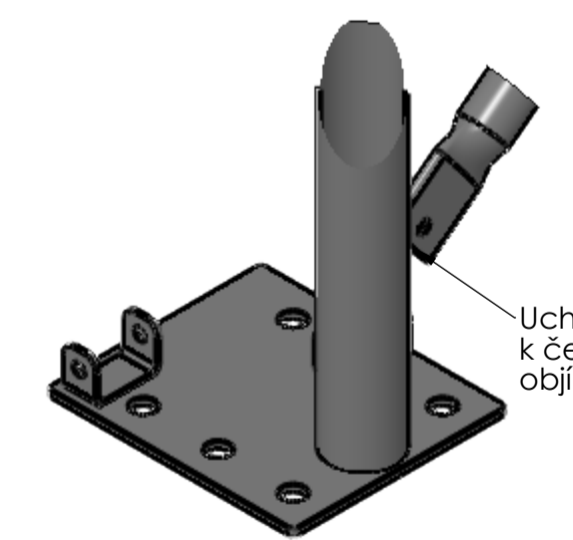

Č. DÍLU / SESTAVY	CISLO_VYKRESU	Množství
Oblouk - čelní	R13-13-SES-01-00	2
Oblouk - středový	R13-13-SES-02-00	4
Zavětrovací tyč	R13-13-DIL-09	4
Paždík	R13-13-DIL-10	25

DETAIL A
MĚRITKO 1 : 5

DETAIL B
MĚRITKO 1 : 5

DETAIL C
MĚRITKO 1 : 5

DETAIL D
MĚRITKO 1 : 5

DETAIL E
MĚRITKO 1 : 5

- Oblouk - čelní 2X
- Zavětrovací tyč 4X
- Oblouk - středový 4X
- Paždík 25X