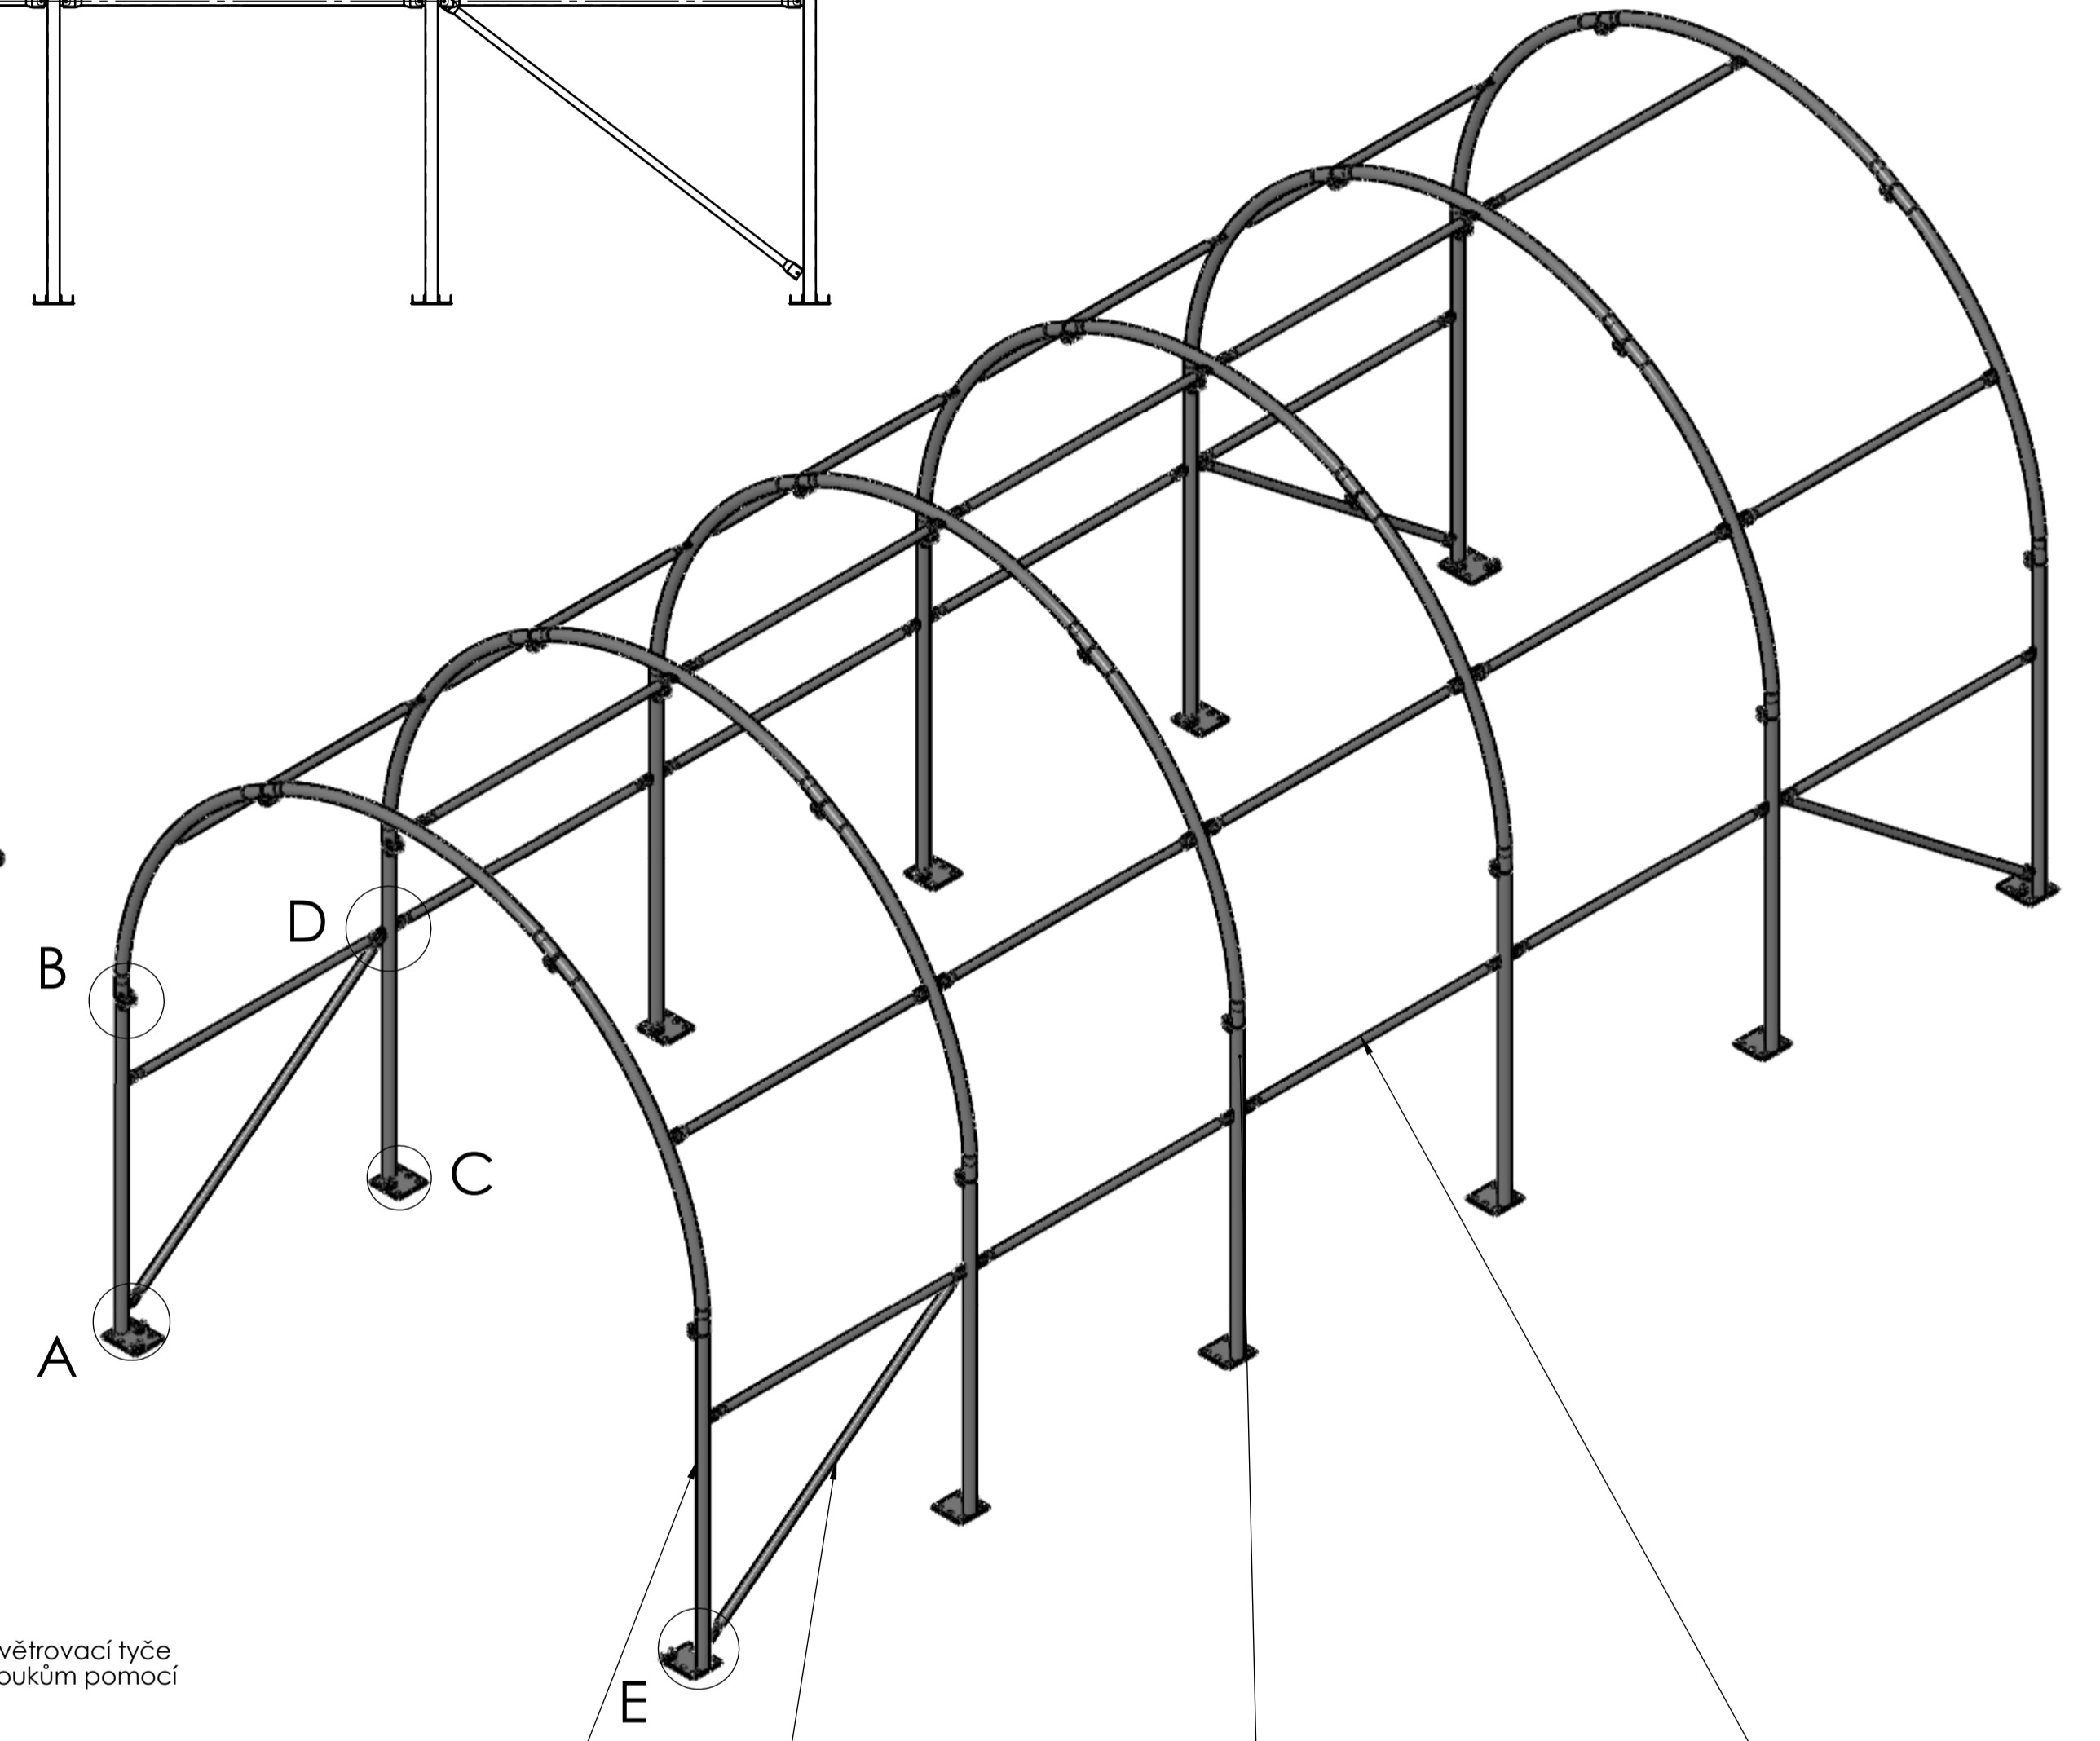

Č. DÍLU / SESTAVY	CISLO_VYKRESU	Množství
Oblouk - čelní	R13-13-SES-01-00	2
Oblouk - středový	R13-13-SES-02-00	4
Zavětrovací tyč	R13-13-DIL-09	4
Paždík	R13-13-DIL-10	25

DETAIL A
MĚRITKO 1 : 5

DETAIL B
MĚRITKO 1 : 5

DETAIL C
MĚRITKO 1 : 5

DETAIL D
MĚRITKO 1 : 5

DETAIL E
MĚRITKO 1 : 5

- Oblouk - čelní 2X
- Zavětrovací tyč 4X
- Oblouk - středový 4X
- Paždík 25X