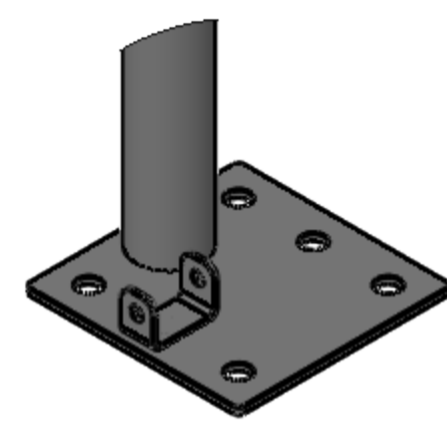

Č. DÍLU / SESTAVY	CISLO_VYKRESU	Množství
Oblouk - čelní	R13-13-SES-01-00	2
Oblouk - středový	R13-13-SES-02-00	4
Zavětrovací tyč	R13-13-DIL-09	4
Paždík	R13-13-DIL-10	25

DETAIL A
MĚRITKO 1 : 5

DETAIL B
MĚRITKO 1 : 5

DETAIL C
MĚRITKO 1 : 5

DETAIL D
MĚRITKO 1 : 5

DETAIL E
MĚRITKO 1 : 5

- Oblouk - čelní 2X
- Zavětrovací tyč 4X
- Oblouk - středový 4X
- Paždík 25X