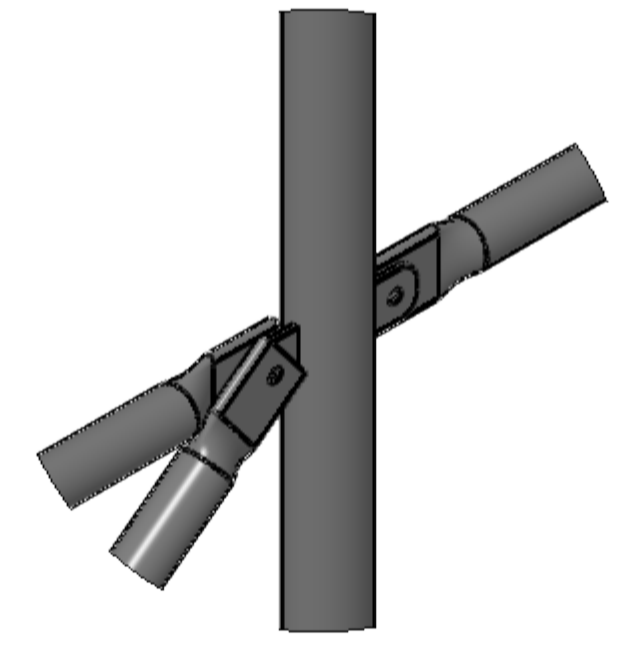

Č. DÍLU / SESTAVY	CISLO_VYKRESU	Množství
Oblouk - čelní	R13-13-SES-01-00	2
Oblouk - středový	R13-13-SES-02-00	4
Zavětrovací tyč	R13-13-DIL-09	4
Paždík	R13-13-DIL-10	25

DETAIL A
MĚRITKO 1 : 5

DETAIL B
MĚRITKO 1 : 5

DETAIL C
MĚRITKO 1 : 5

DETAIL D
MĚRITKO 1 : 5

DETAIL E
MĚRITKO 1 : 5

- Oblouk - čelní 2X
- Zavětrovací tyč 4X
- Oblouk - středový 4X
- Paždík 25X