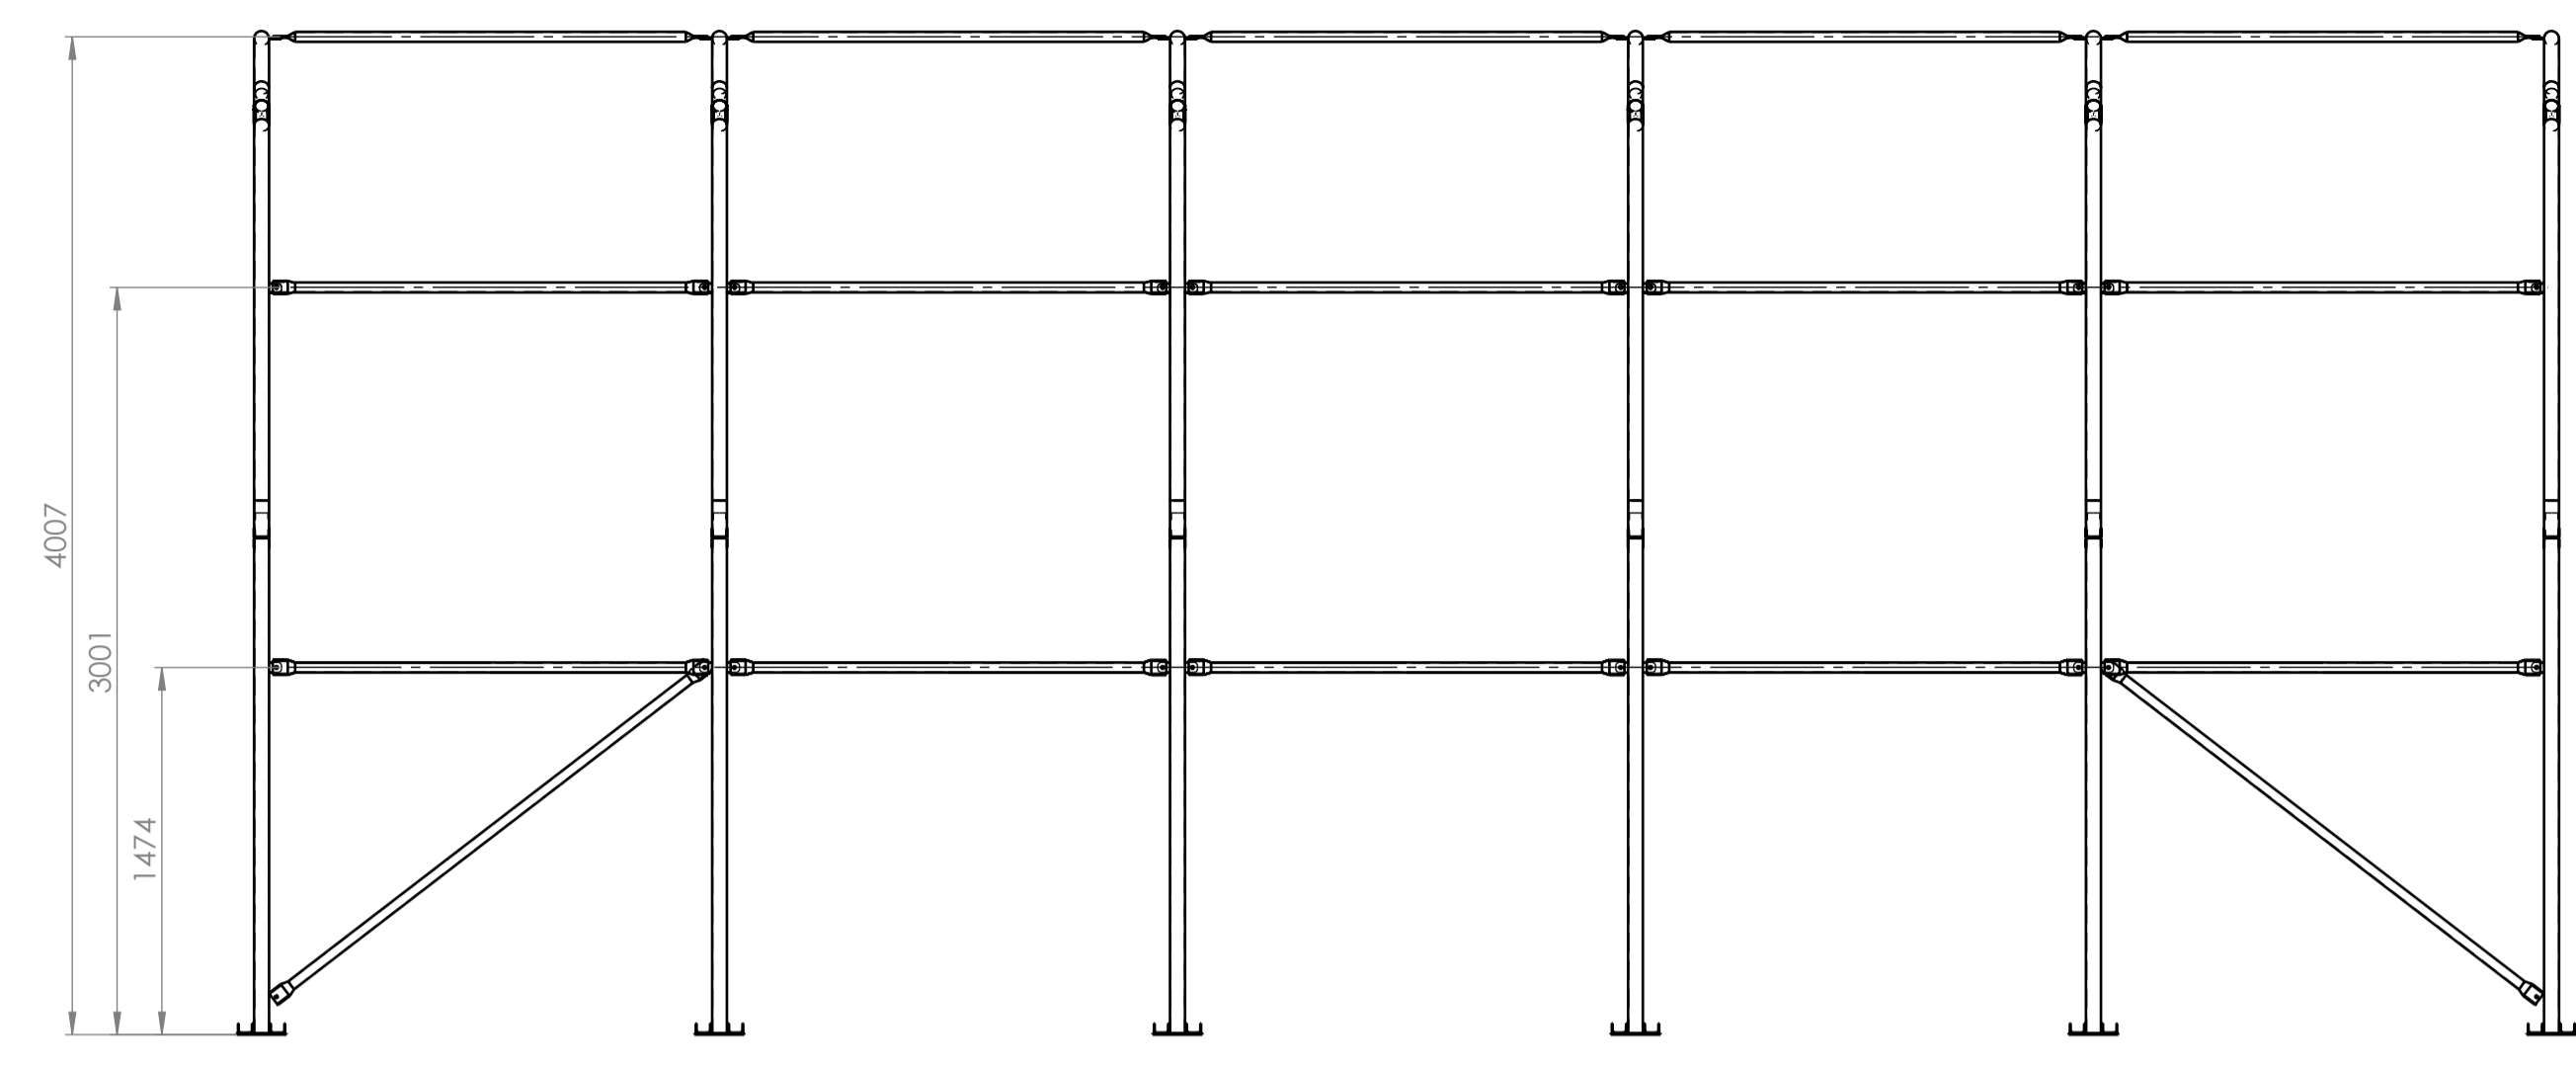

Č. DÍLU / SESTAVY	CISLO_VYKRESU	Množství
Oblouk - čelní	R13-13-SES-01-00	2
Oblouk - středový	R13-13-SES-02-00	4
Zavětrovací tyč	R13-13-DIL-09	4
Paždík	R13-13-DIL-10	25

DETAIL A
MĚRITKO 1 : 5

DETAIL B
MĚRITKO 1 : 5

DETAIL C
MĚRITKO 1 : 5

DETAIL D
MĚRITKO 1 : 5

DETAIL E
MĚRITKO 1 : 5

- Oblouk - čelní 2X
- Zavětrovací tyč 4X
- Oblouk - středový 4X
- Paždík 25X