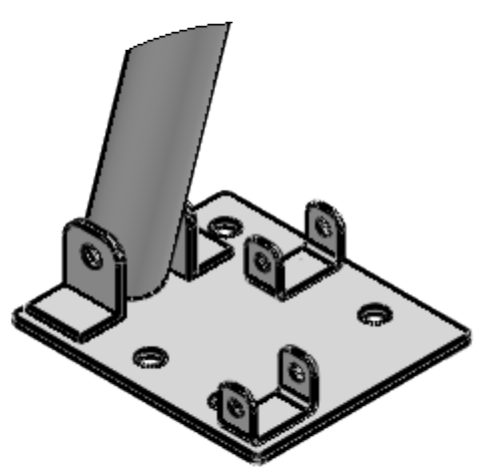

Č. DÍLU / SESTAVY	CÍSLO_VYKRESU	Množství
Oblouk čelní	A25-SES-01-00	2
Oblouk středový	A25-SES-02-00	4
Paždík	A25-DIL-05	25
Zavětrovací tyč	A25-DIL-12	4

DETAIL A
MÉRITKO 1 : 5

DETAIL D
MÉRITKO 1 : 5

DETAIL B
MÉRITKO 1 : 5

DETAIL E
MÉRITKO 1 : 5

DETAIL C
MÉRITKO 1 : 5

Uchycení zavětrovací tyče k čelním obloukům pomocí objímky