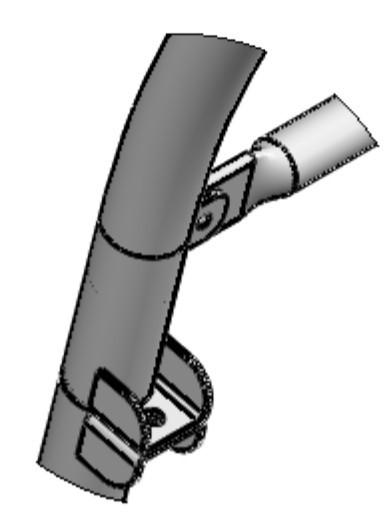

Č. DÍLU / SESTAVY	CÍSLO_VYKRESU	Množství
Oblouk čelní	A25-SES-01-00	2
Oblouk středový	A25-SES-02-00	4
Paždík	A25-DIL-05	25
Zavětrovací tyč	A25-DIL-12	4

DETAIL A
MÉRITKO 1 : 5

DETAIL D
MÉRITKO 1 : 5

DETAIL B
MÉRITKO 1 : 5

DETAIL E
MÉRITKO 1 : 5

DETAIL C
MÉRITKO 1 : 5

Uchycení zavětrovací tyče k čelním obloukům pomocí objímky