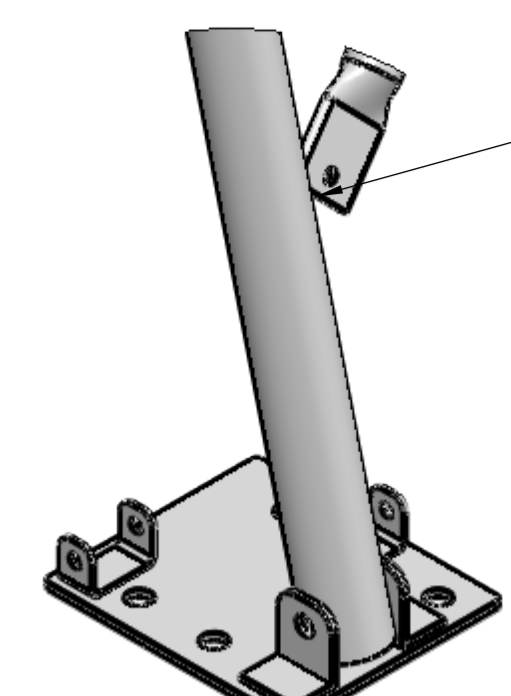

Č. DÍLU / SESTAVY	CÍSLO_VYKRESU	Množství
Oblouk čelní	A25-SES-01-00	2
Oblouk středový	A25-SES-02-00	4
Paždík	A25-DIL-05	25
Zavětrovací tyč	A25-DIL-12	4

DETAIL A
MÉRITKO 1 : 5

DETAIL D
MÉRITKO 1 : 5

DETAIL B
MÉRITKO 1 : 5

DETAIL E
MÉRITKO 1 : 5

DETAIL C
MÉRITKO 1 : 5

Uchycení zavětrovací tyče k čelním obloukům pomocí objímky