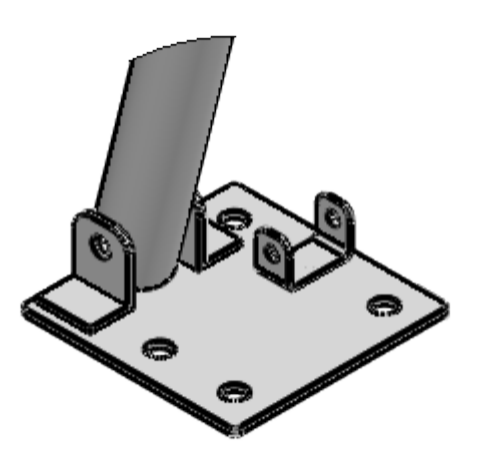

Č. DÍLU / SESTAVY	CÍSLO_VYKRESU	Množství
Oblouk čelní	A25-SES-01-00	2
Oblouk středový	A25-SES-02-00	4
Paždík	A25-DIL-05	25
Zavětrovací tyč	A25-DIL-12	4

DETAIL A
MÉRITKO 1 : 5

DETAIL D
MÉRITKO 1 : 5

DETAIL B
MÉRITKO 1 : 5

DETAIL E
MÉRITKO 1 : 5

DETAIL C
MÉRITKO 1 : 5

Uchycení zavětrovací tyče k čelním obloukům pomocí objímky