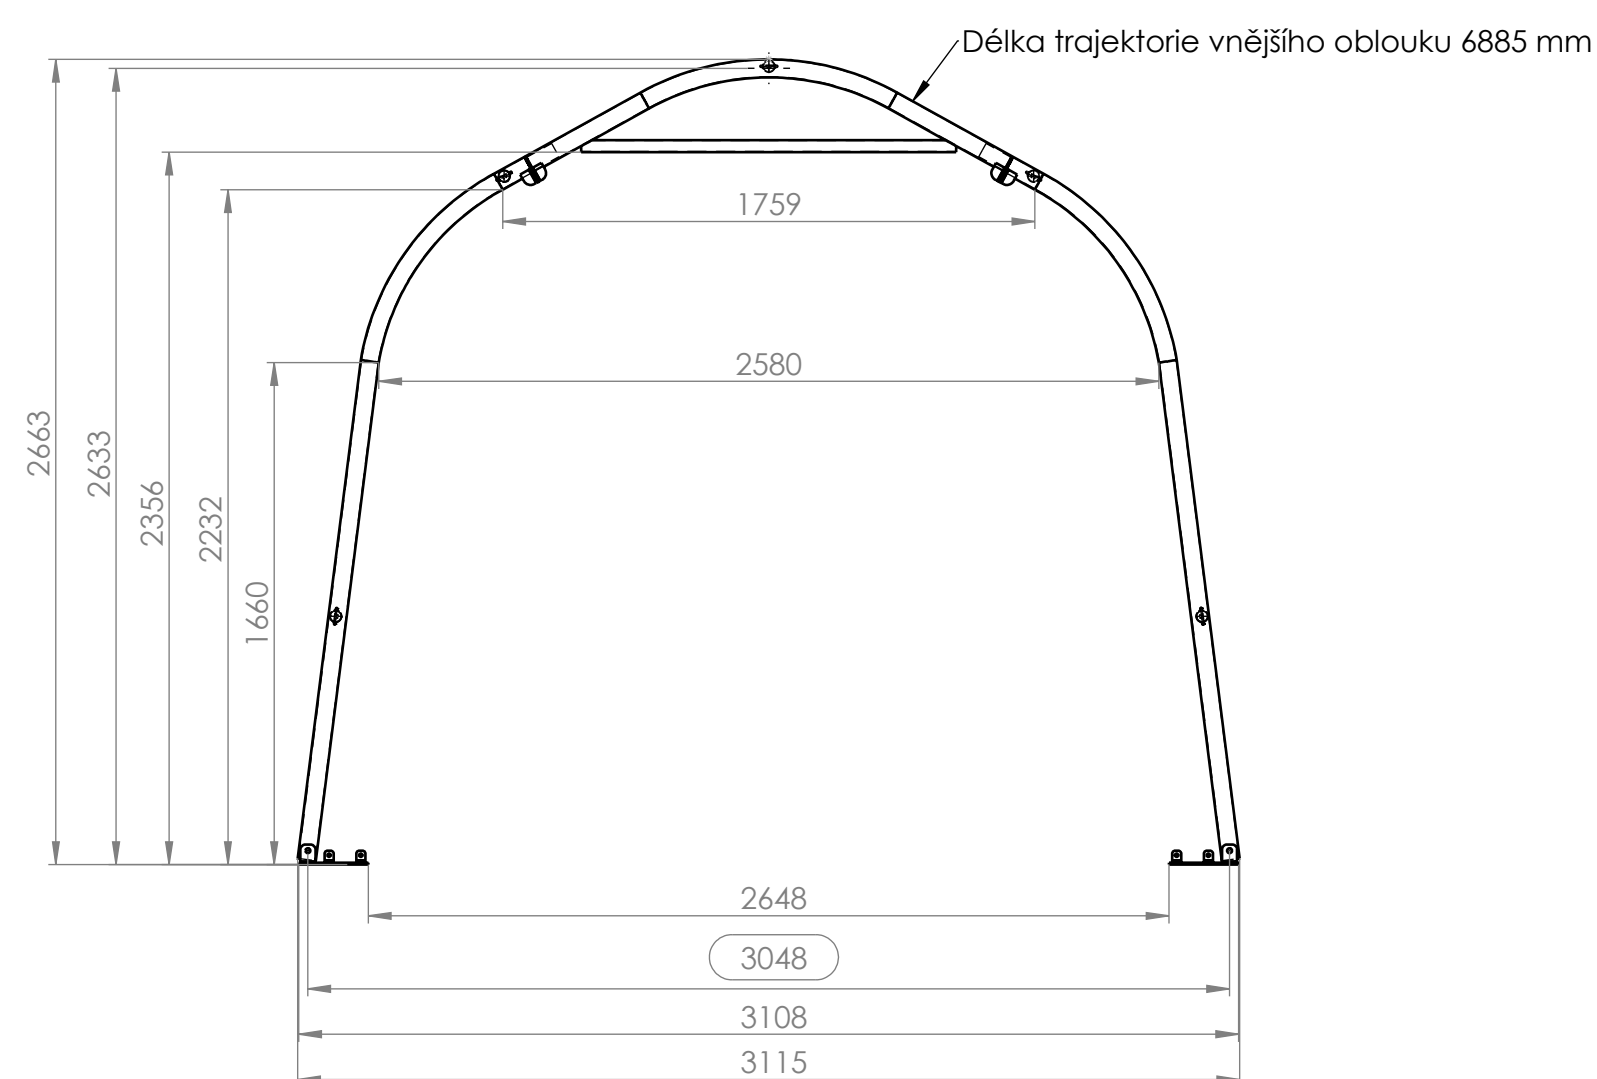

Č. DÍLU / SESTAVY	CÍSLO_VYKRESU	Množství
Oblouk čelní	A10-SES-01-00	2
Oblouk středový	A10-SES-02-00	4
Paždík	A10-DIL-05	25

DETAIL A  
MÉRITKO 1 : 5

DETAIL B  
MÉRITKO 1 : 5

DETAIL C  
MÉRITKO 1 : 5

DETAIL D  
MÉRITKO 1 : 5

DETAIL E  
MÉRITKO 1 : 5