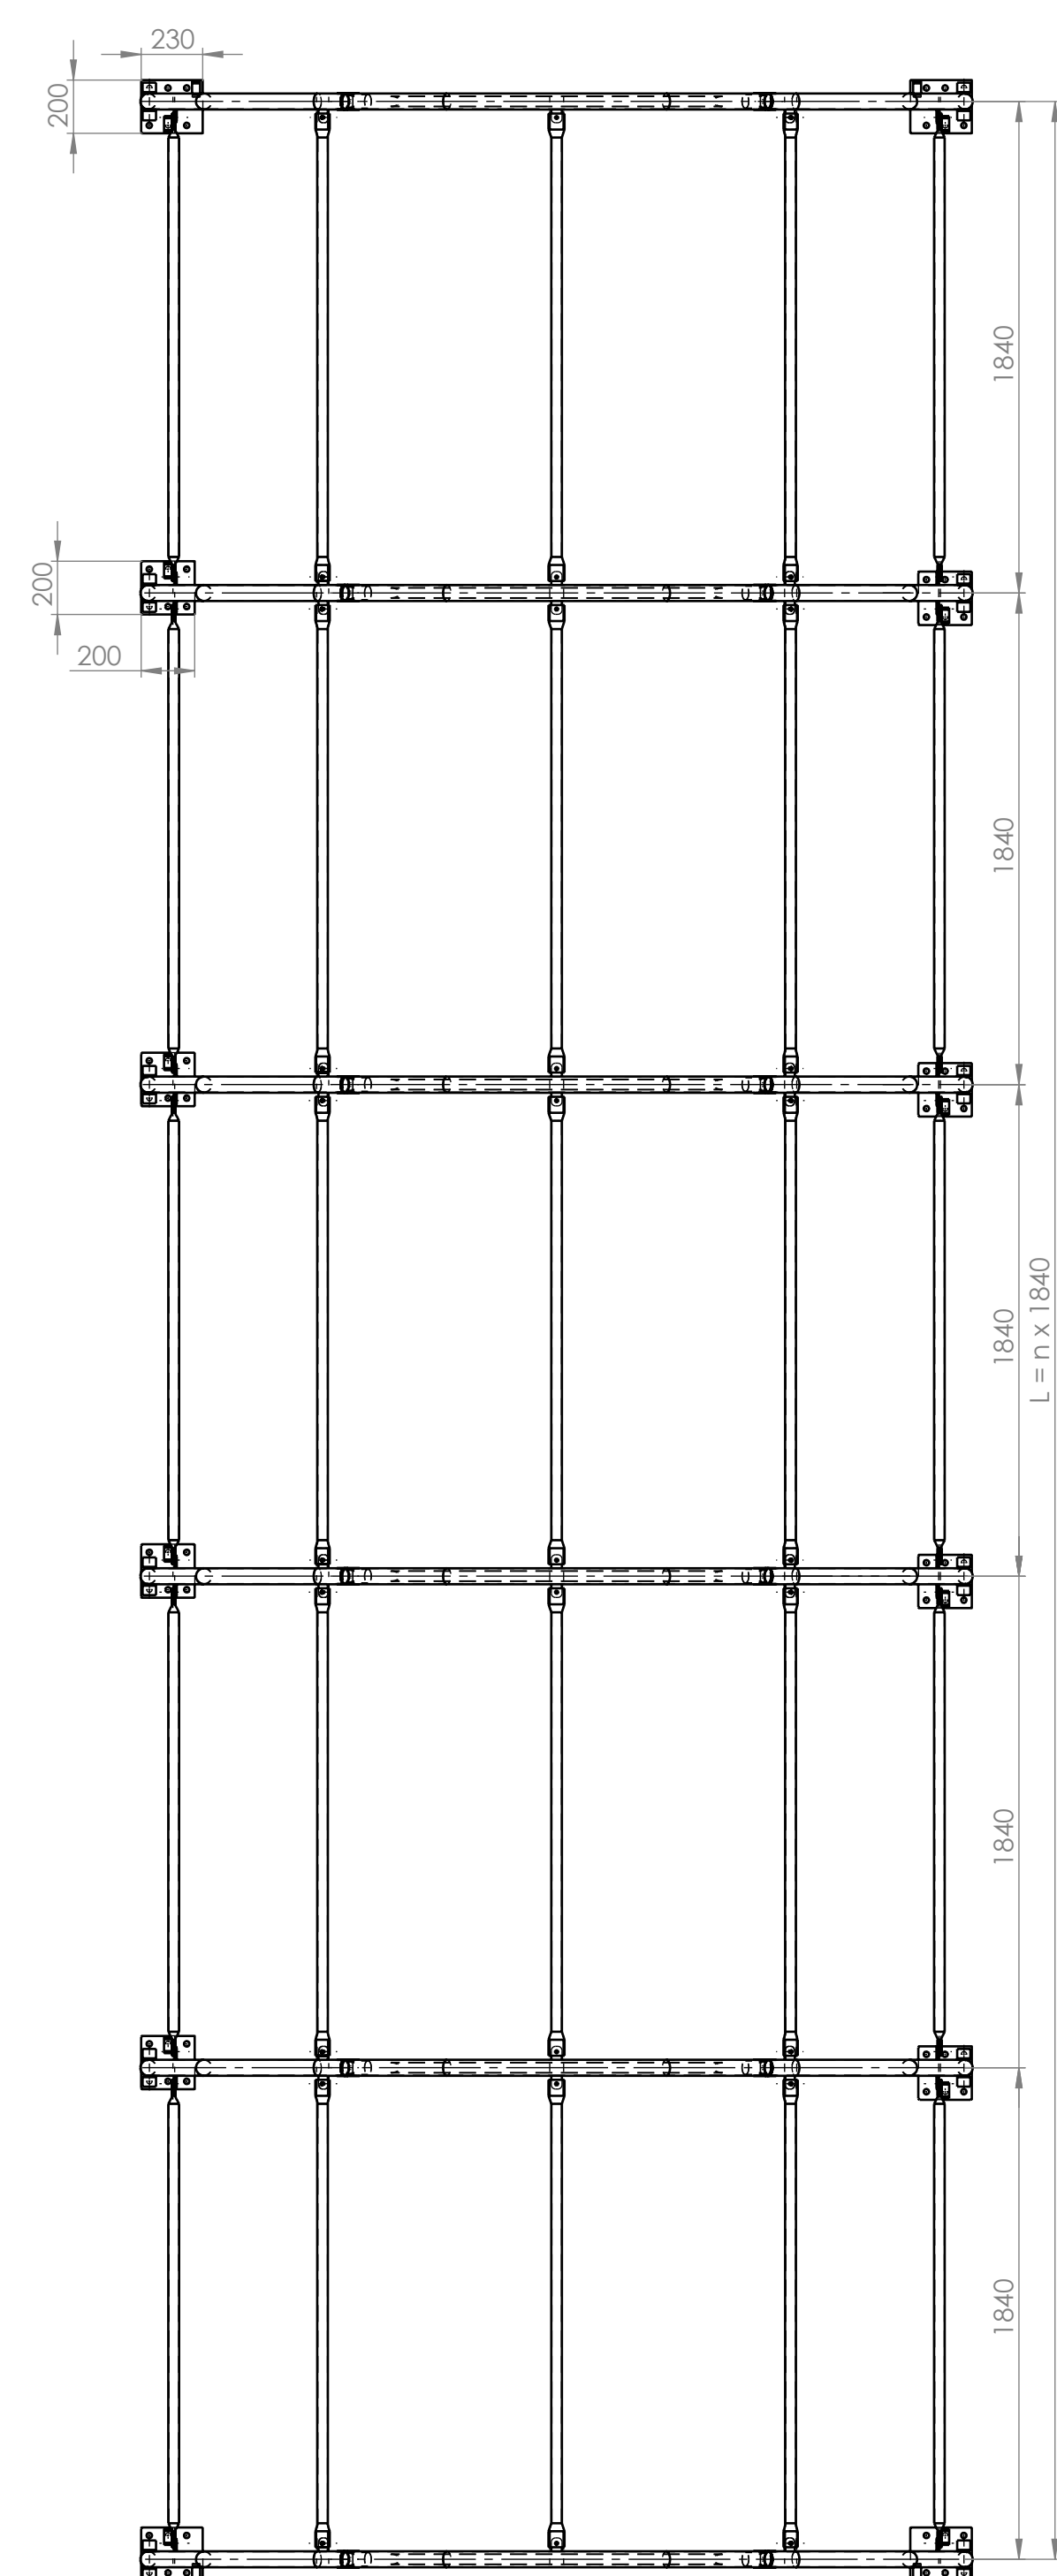

Č. DÍLU / SESTAVY	CÍSLO_VYKRESU	Množství
Oblouk čelní	A10-SES-01-00	2
Oblouk středový	A10-SES-02-00	4
Paždík	A10-DIL-05	25

DETAIL A  
MÉRITKO 1 : 5

DETAIL B  
MÉRITKO 1 : 5

DETAIL C  
MÉRITKO 1 : 5

DETAIL D  
MÉRITKO 1 : 5

DETAIL E  
MÉRITKO 1 : 5